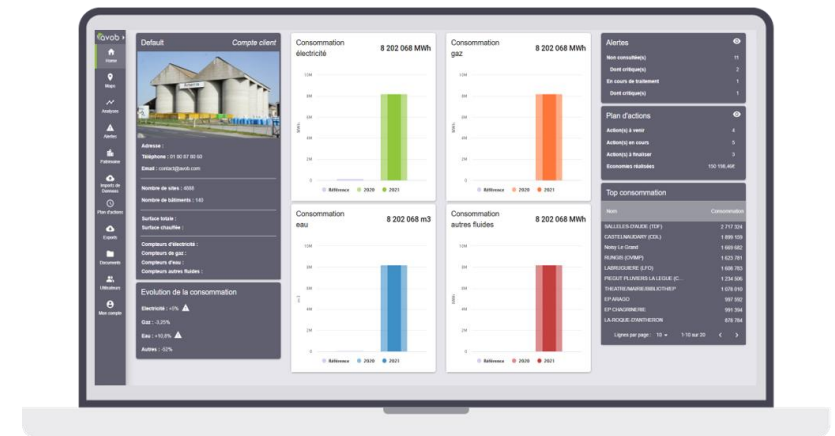

# AVOB MyEnergyManager

Maîtriser ses données énergétiques (eau, gaz, électricité) et mettre en place des plans d'actions adaptés à vos bâtiments

Toutes vos données météo, tarifaires, patrimoniales, distributeurs, fournisseurs collectées et centralisées

Un vrai gain de temps

Gestion et analyses simplifiées de toutes vos énergies

Vision d'ensemble avec des données précises et fiables

Accompagnement au Décret Tertiaire

Alertes en cas d'anomalies et de dérives énergétiques