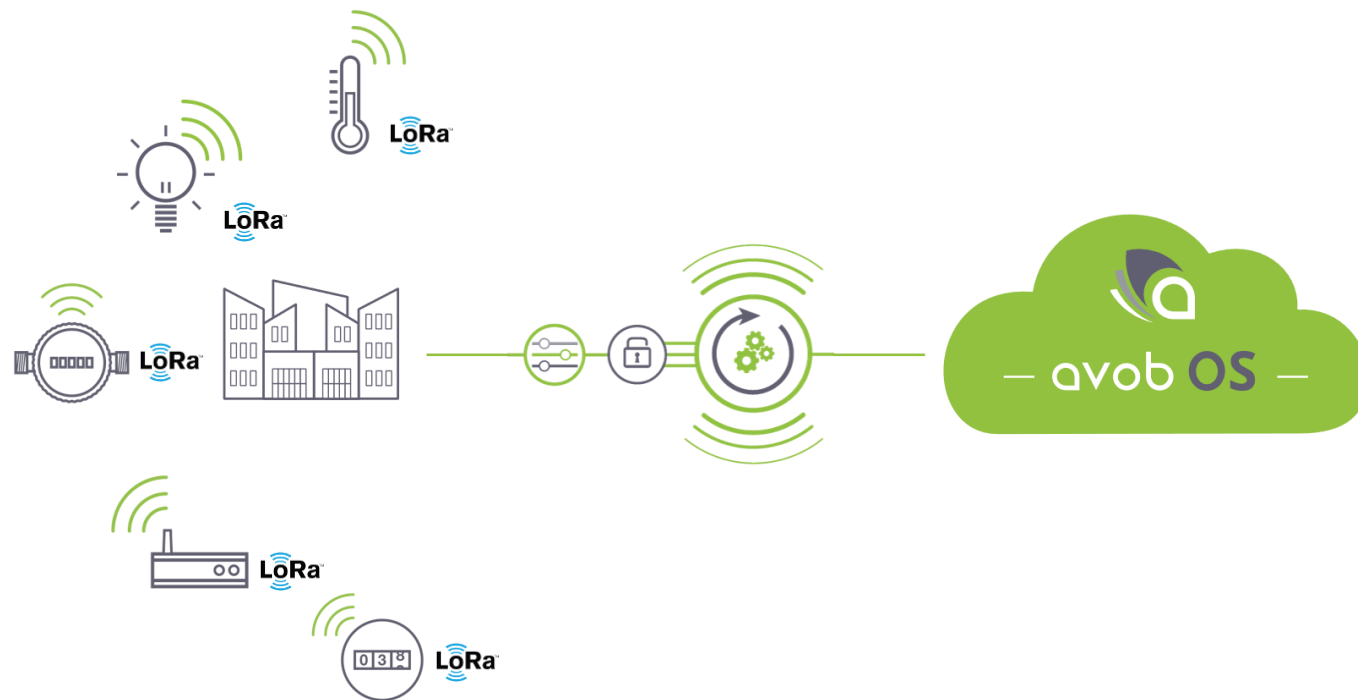

# AVOB MyEnergyManager

Maîtriser ses données énergétiques (eau, gaz, électricité) et mettre en place des plans d'actions adaptés à vos bâtiments

Toutes vos données météo, tarifaires, patrimoniales, distributeurs, fournisseurs collectées et centralisées

# AVOB MyBuildingManager

Monitoring détaillé des usages et pilotage automatique des équipements

Optimisation des performances énergétiques et environnementales

Amélioration du confort des usagers

Suivi de la qualité de l'air

## Connexion universelle sur toutes les GTB avec notre **AvobEnergyBox©**

- Connexion de l'AVOB Box directement sur le réseau de la GTB
- Extraction des données importantes pour la maîtrise des consommations
- Communication en WiFi ou en 3G/4G