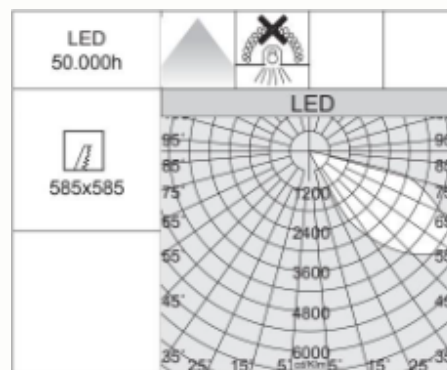

Avec option de pilotage Casambi.

Corps en tôle d'acier peint avec cadre aluminium blanc. Câblage rapide sans ouverture de l'appareil.

Code	K	W	ølm	Dimensions cm
22186910-00		60	4000	600 x 600
22186810-00	4200	16	1360	300 x 300
22187010-00		35	2975	600 x 300