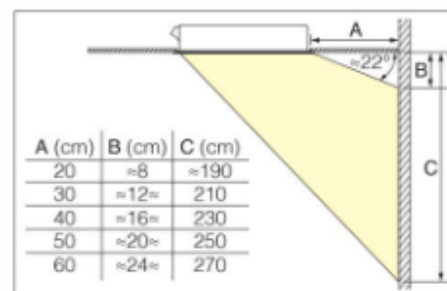

Avec option de pilotage Casambi.

Corps en tôle d'acier peint avec cadre aluminium blanc. Câblage rapide sans ouverture de l'appareil.

Code	K	W	ølm	Dimensions cm
22186910-00		60	4000	600 x 600
22186810-00	4200	16	1360	300 x 300
22187010-00		35	2975	600 x 300